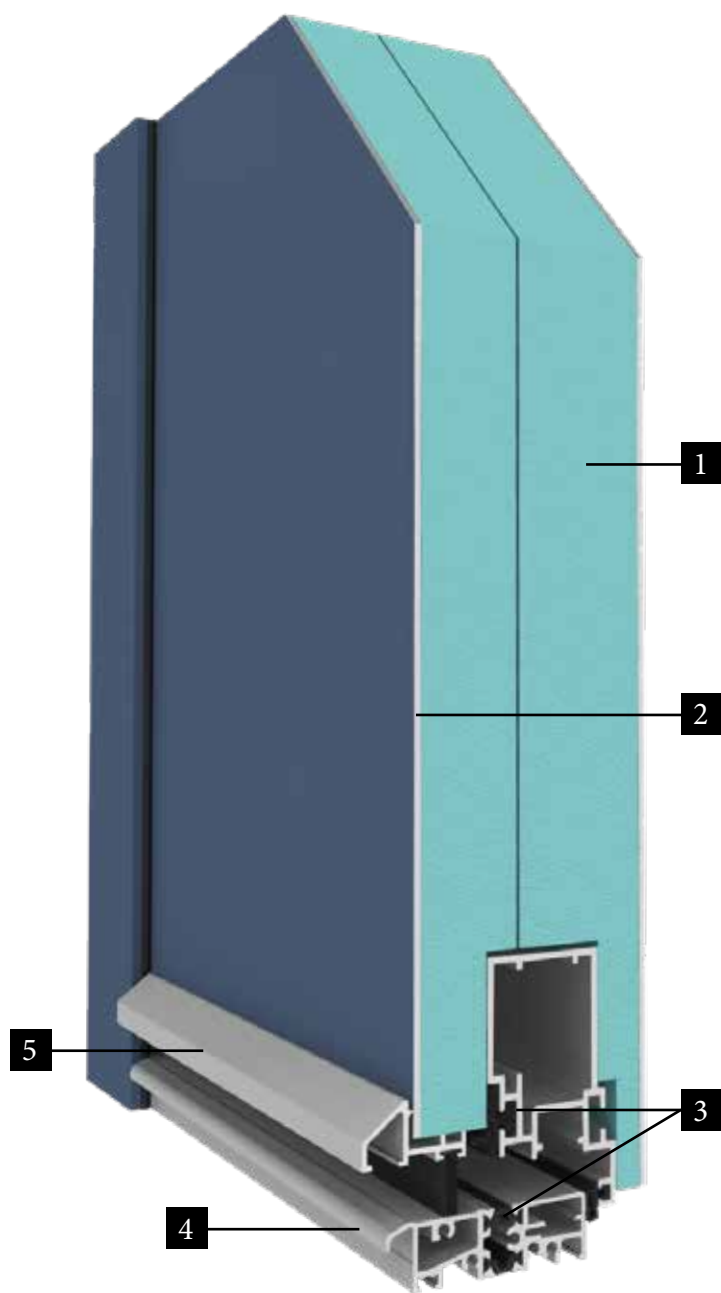

# PORTES D'ENTRÉE

# DESCRIPTIF ET COUPE TECHNIQUE

**1** Ouvrant SOLOBLOC 80mm  
 Isolant XPS mousse de polystyrène extrudé  
 Louvrant monobloc SOLOBLOC est breveté pour la maîtrise de l'effet bilame. Les écarts de température intérieure et extérieure n'altèrent pas la porte d'entrée.  
 Le brevet  $\Omega$ méga permet à la porte d'absorber les dilatations des parements sans déformation.