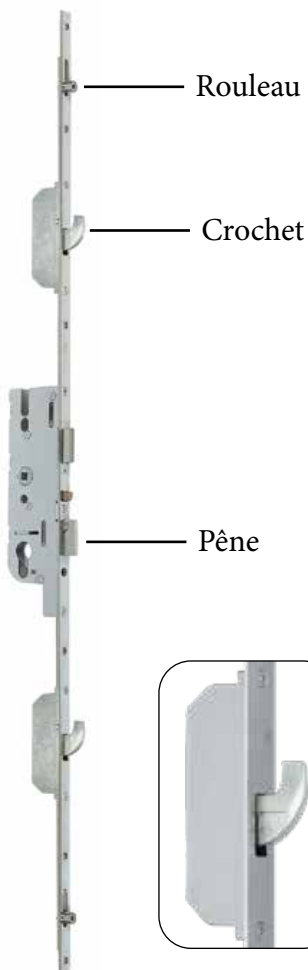

SERRURE MULTIPOINTS

OFFRE STANDARD

- **■ SERRURE FERCOMATIC**
  Les 5 points s'enclenchent automatiquement en fermant la porte.
- **■ FERMETURE 5 POINTS**
  2 Crochets + 2 rouleaux + 1 pêne
- **■ CYLINDRE EUROPEEN 3 CLES**

OPTION DE SERRURES

- **■ SERRURE A ENGRENAGE**
  L'ouverture de la porte s'effectue uniquement avec la clé.
  Nécessite une barre de tirage