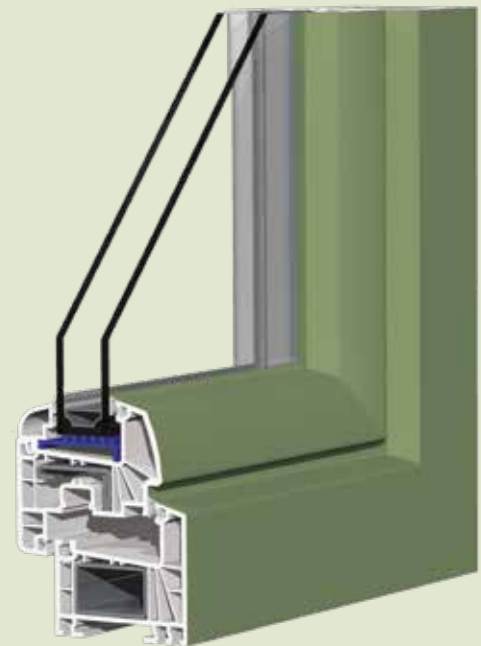

Classic 70

Ouvrant plat à 3 chambres

Battement central

Elégance 80

Ouvrant galbé à 5 chambres

option poignée centrée

Uw jusqu'à 1.4 W/(m².k)
Double Vitrage 4.20.4 FE + Argon

Uw jusqu'à 1.1 W/(m².k)
Triple Vitrage 4.16.4.16.4 FE + Argon

Option battement poignée centrée

LA SÉCURITÉ

Renforcez vos fenêtres,
optez pour le KIT SECURITE

Poignée Secustik
avec blocage de rotation

Gache sécurité

Galet champignon

LES TYPES DE POSES

Toutes nos menuiseries peuvent être équipées de volets roulants intégrés

Pose en rénovation (sur anciens dormants)

Pose en Neuf (isolations 70, 100, 120, 140 ou 160mm)
Option bicolore Blanc intérieur, Ral 5024 Extérieur

LA COULEUR

Donnez des couleurs à votre habitation

Intérieur blanc
Extérieur couleur
Dans la gamme RAL,
Finition Satiné
ou Fine texture

Autres couleurs nous consulter. Largeur 26mm (sauf laiton 10mm)

partenariat

KÖMMERLING®
FENÊTRE PVC PREMIUM

Fenêtres PVC

Classic *Élégance*

greenline

Nouvelle formule de PVC, exempte d'adjuvants à base de métaux lourds, notamment le plomb qui est remplacé par une formulation calcium-zinc. Plus de confort et de bien être, dans le respect de l'environnement.