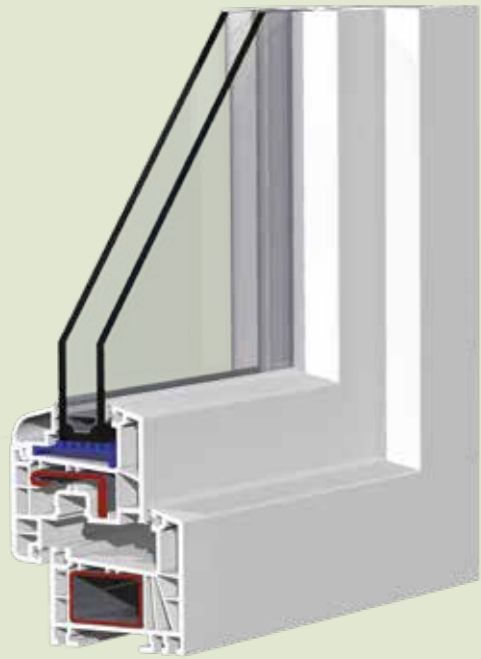

Classic 70

Ouvrant plat à 3 chambres

Battement central

Elégance 80

Ouvrant galbé à 5 chambres

option poignée centrée

Uw jusqu'à 1.4 W/(m².k)
Double Vitrage 4.20.4 FE + Argon

Uw jusqu'à 1.1 W/(m².k)
Triple Vitrage 4.16.4.16.4 FE + Argon

Option battement poignée centrée

LA SÉCURITÉ

Renforcez vos fenêtres,
optez pour le KIT SECURITE

Poignée Secustik
avec blocage de rotation

Gache sécurité

Galet champignon

LES TYPES DE POSES

Toutes nos menuiseries peuvent être équipées de volets roulants intégrés

Pose en rénovation (sur anciens dormants)

Pose en Neuf (isolations 70, 100, 120, 140 ou 160mm)
Option bicolore Blanc intérieur, Ral 5024 Extérieur

LA COULEUR

Donnez des couleurs à votre habitation

Intérieur blanc
Extérieur couleur
Dans la gamme RAL,
Finition Satiné
ou Fine texture

Autres couleurs nous consulter. Largeur 26mm (sauf laiton 10mm)

partenariat

KÖMMERLING®
FENÊTRE PVC PREMIUM

Fenêtres PVC

Classic *Élégance*

greenline

Nouvelle formule de PVC, exempte d'adjuvants à base de métaux lourds, notamment le plomb qui est remplacé par une formulation calcium-zinc. Plus de confort et de bien être, dans le respect de l'environnement.