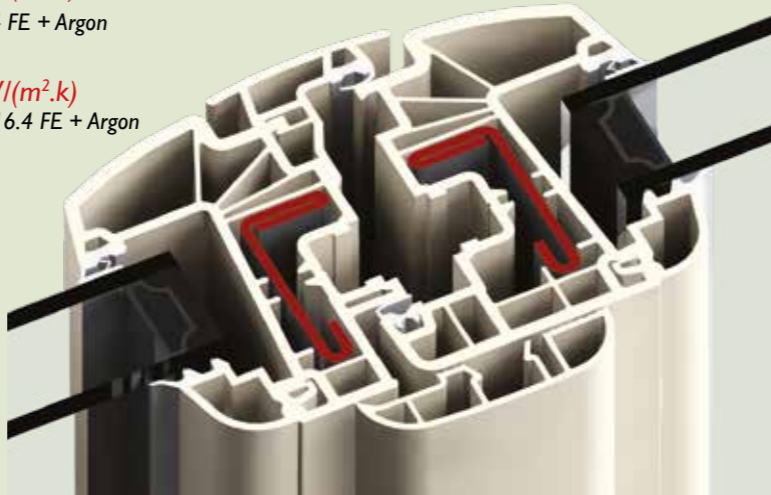

Classic 70

Ouvrant plat à 3 chambres

Battement central

Elégance 80

Ouvrant galbé à 5 chambres

option poignée centrée

Uw jusqu'à 1.4 W/(m².k)
Double Vitrage 4.20.4 FE + Argon

Uw jusqu'à 1.1 W/(m².k)
Triple Vitrage 4.16.4.16.4 FE + Argon

Option battement poignée centrée

LA SÉCURITÉ

Renforcez vos fenêtres,
optez pour le KIT SECURITE

Poignée Secustik
avec blocage de rotation

Gache sécurité

Galet champignon

LES TYPES DE POSES

Toutes nos menuiseries peuvent être équipées de volets roulants intégrés