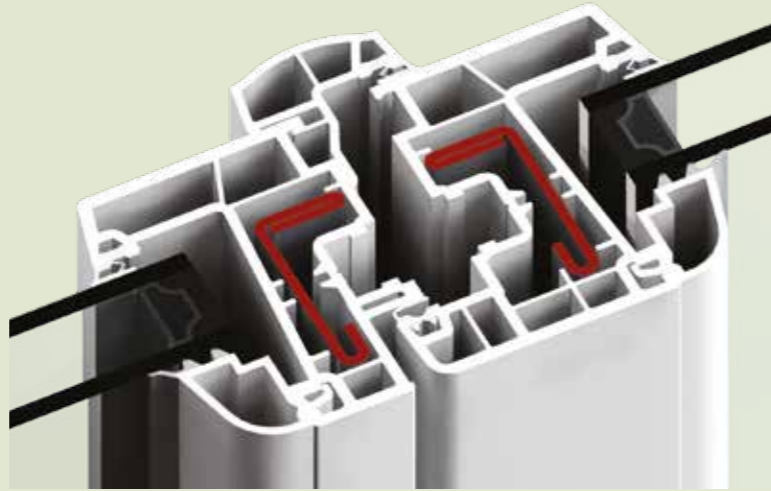

Classic 70

Ouvrant plat à 3 chambres

Battement central

Elégance 80

Ouvrant galbé à 5 chambres

option poignée centrée

Uw jusqu'à 1.4 W/(m².k)
Double Vitrage 4.20.4 FE + Argon

Uw jusqu'à 1.1 W/(m².k)
Triple Vitrage 4.16.4.16.4 FE + Argon

Option battement poignée centrée

LA SÉCURITÉ

Renforcez vos fenêtres,
optez pour le KIT SECURITE

Poignée Secustik
avec blocage de rotation

Gache sécurité

Galet champignon

LES TYPES DE POSES

Toutes nos menuiseries peuvent être équipées de volets roulants intégrés

Autres couleurs nous consulter. Largeur 26mm (sauf laiton 10mm)

partenariat

KÖMMERLING®
FENÊTRE PVC PREMIUM

Fenêtres PVC

Classic *Élégance*

greenline

Nouvelle formule de PVC, exempte d'adjuvants à base de métaux lourds, notamment le plomb qui est remplacé par une formulation calcium-zinc. Plus de confort et de bien être, dans le respect de l'environnement.